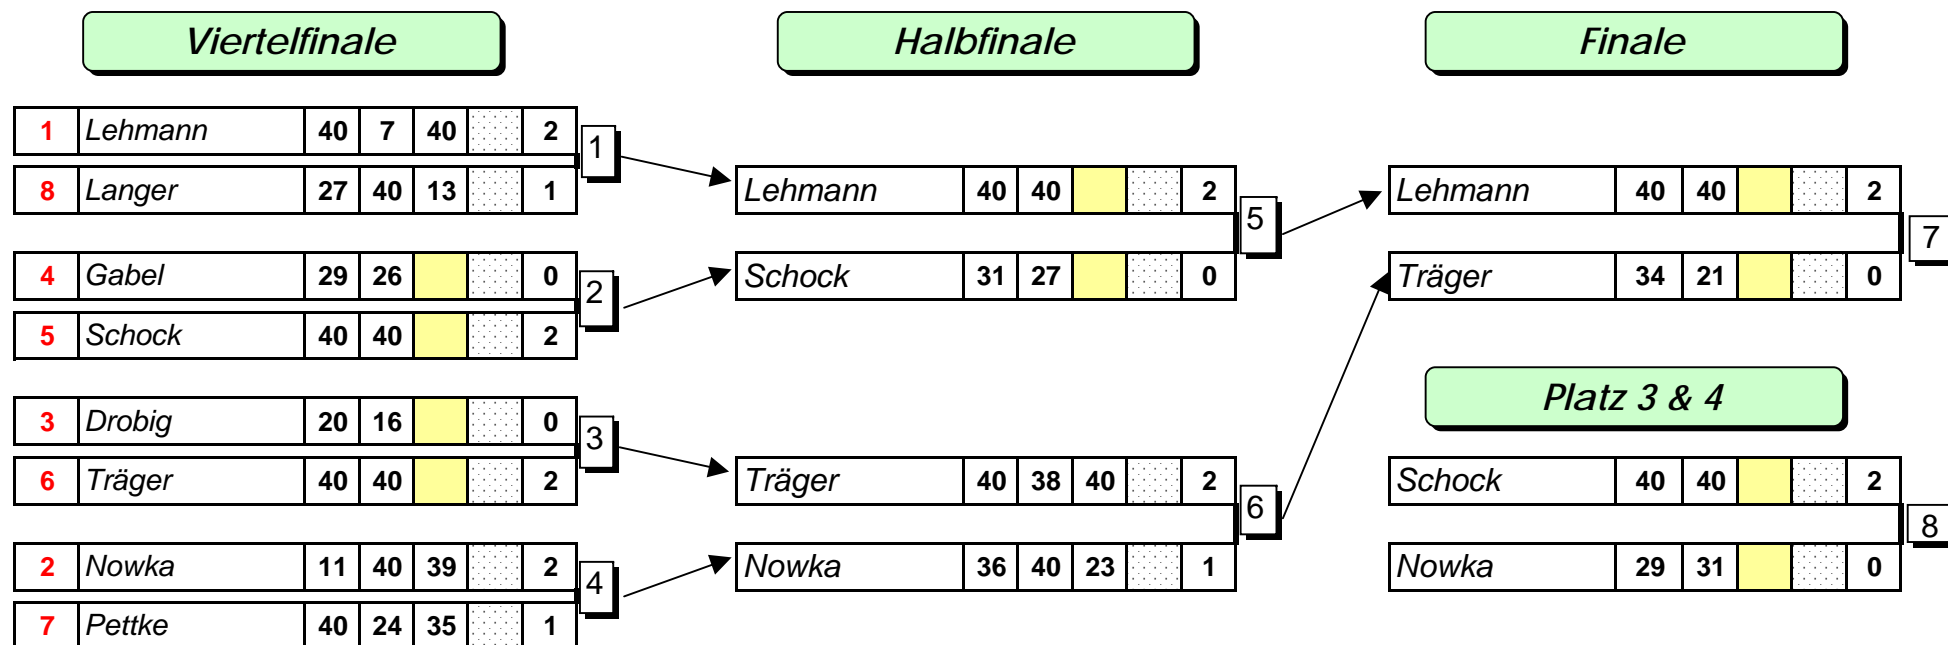

# Landesjugendmeisterschaft BK 2 kombi

Klein Oßnig 13.12.2009

## Rangliste:

1 <b>Lehmann</b>	<b>ESV Lok Guben</b>	11 Steiner	SV Empor Spaatz	21 Schönfeld	SV 90 Fehrbellin
2 Träger	SV 1885 Rhinow/GD	12 Gehrman	SV Dissenchen	22 Müller	SV 90 Fehrbellin
3 Schock	SV 1885 Rhinow/GD	13 Ecknigk	BSV 1959 Hörlitz	23	
4 Nowka	SV Leuthen/Oßnig	14 Peters	SV 90 Fehrbellin	24	
5 Pettke	ESV Lok Guben	15 Röhrens	SG Groß Gaglow	25	
6 Langer	SV Empor Spaatz	16 Von der Krone	SV Eintracht Schlichow	26	
7 Gabel	SV 90 Fehrbellin	17 Adelt	SV 90 Fehrbellin	27	
8 Drobig	BSV Ch. Tschernitz	18 Steinberg	SV 90 Fehrbellin	28	
9 Schötz	SV Leuthen/Oßnig	19 Schöttler	SV 90 Fehrbellin	29	
10 Sachs	SV Dissenchen	20 Weiß	SV 90 Fehrbellin	30	